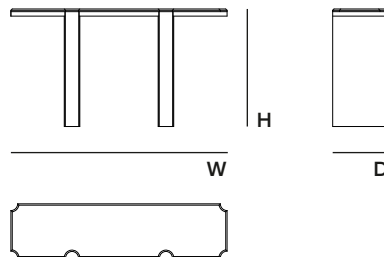

STRUCTURE | ESTRUTURA | ESTRUTURA
Grey Koto High Gloss

DETAILS | DETALHES | DETALLES
Smoke Brass

• TECHNICAL | TÉCNICO | TÉCNICO

PIE160

• PRODUCT OPTIONS | OPÇÕES DE PRODUTO | OPCIONES DE PRODUCTO

TOP | TOPO | TAPA SUPERIOR
Available in all MAB stones
Disponível em todas as pedras MAB
Disponible en todas pedras MAB

DIMENSIONS | DIMENSÕES | DIMENSIONES (mm)

W 1600 H 870 D 400
W 63,0" H 34,3" D 15,7"

• PACKAGING | EMBALAGEM | EMBALAJE

VOLUME | VOLUME | VOLUMEN
0,72 m3 | 25,4 ft3 (Packed) | (Embalado)

WEIGHT | PESO | PESO
51 kg | 112,4 lbs (packed in reinforced carton case)
(embalado em caixa de cartão reforçada)
(embalado en caja de cartón reforzada)